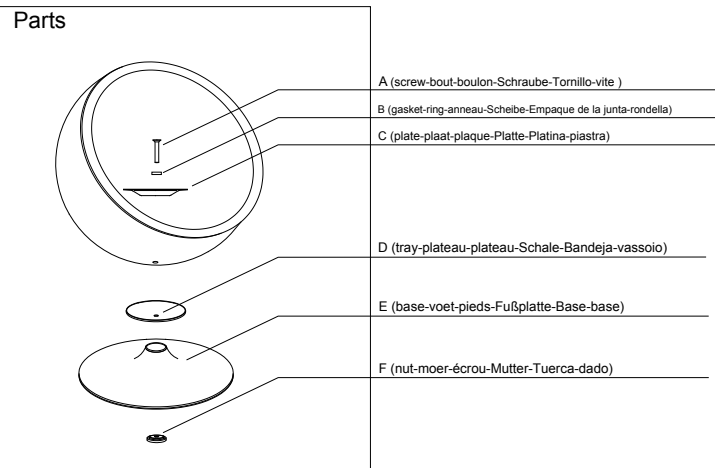

# PET NEST ASSEMBLY INSTRUCTIONS

Turn upside down-  
 Draai de bol ondersteboven-  
 Tourner la boule à l'envers-  
 Umdrehen-  
 Volcar el cesto (arriba hacia abajo)-  
 capovolgere