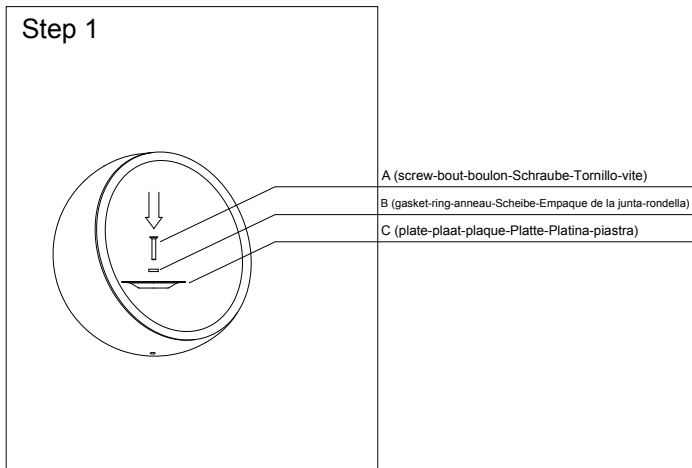

# PET NEST ASSEMBLY INSTRUCTIONS

Turn upside down-  
 Draai de bol ondersteboven-  
 Tourner la boule à l'envers-  
 Umdrehen-  
 Volcar el cesto (arriba hacia abajo)-  
 capovolgere